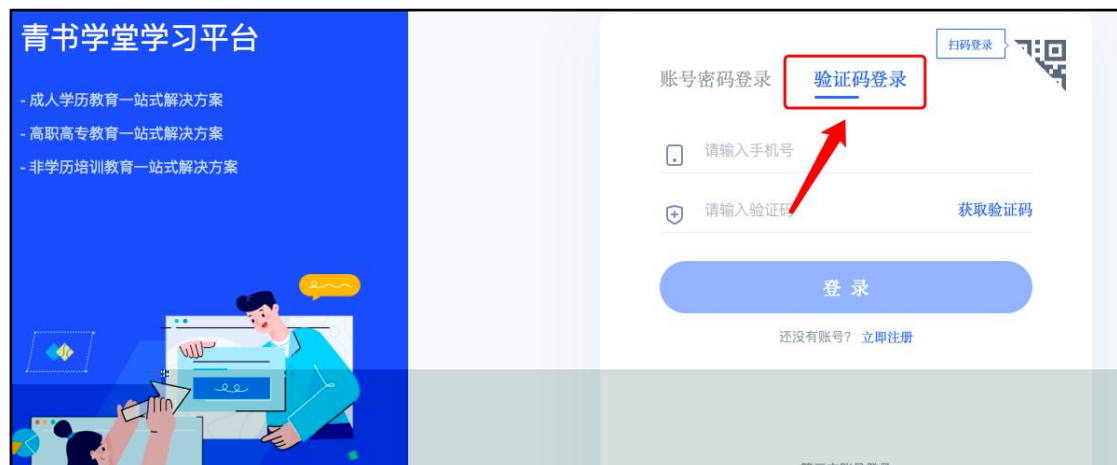

兰州科技职业学院

关于 2022 年高等职业教育分类考试招生 单考单招考试相关工作的通知

(一) 手机操作说明

(二) 电脑端操作说明:

入学考试测试001

提示

您还有40题未作答，考试提交后将不能修改，是否确认提交？

1 / 40 单选题 (2分)