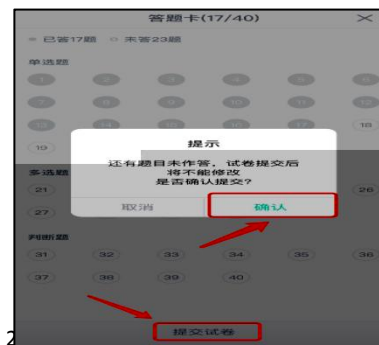

兰州科技职业学院

关于 2022 年高等职业教育分类考试招生 单考单招考试相关工作的通知

(一) 手机操作说明

(二) 电脑端操作说明:

入学考试测试001

提示

您还有40题未作答，考试提交后将不能修改，是否确认提交？

1 / 40 单选题 (2分)